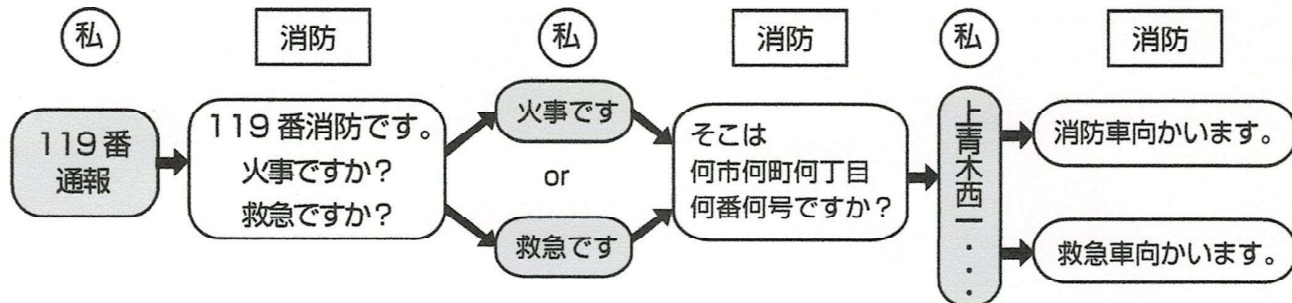

防災通信 発刊にあたり

災害はいつやってくるかわかりません。

全町会員が防災のスペシャリスト・防災への関心をもっていただけるよう、不定期になりますが、情報を発信していきたいと思っています。

関東大震災から 100 年

今年2023年は、1923年9月1日に発生した関東大震災から100年の節目の年に当たります。

関東大震災は、死者・行方不明者10万5000人余りと未曾有の大災害となりました。

この節目の年に今一度防災について考え、家具や家電器具の固定や備蓄品の準備など、できることから始めましょう。

119番通報の仕方

火事や事故に遭遇し、「119番」通報をする時は、あわてず、落ち着いて、消防職員の質問に答えてください。

※救急車を呼ぶべきか迷ったときは、「#7119 または 048-824-4199」をダイヤルしてください。症状に応じた適切な対処の仕方や、受診する病院等のアドバイスを受けられます。

情報を入手し、家族や地域で共有しよう

きらり川口情報メール

防災行政無線の情報、気象情報、地震情報などを配信
kawaguchi-mail@sg-m.jp へ空メールを送信